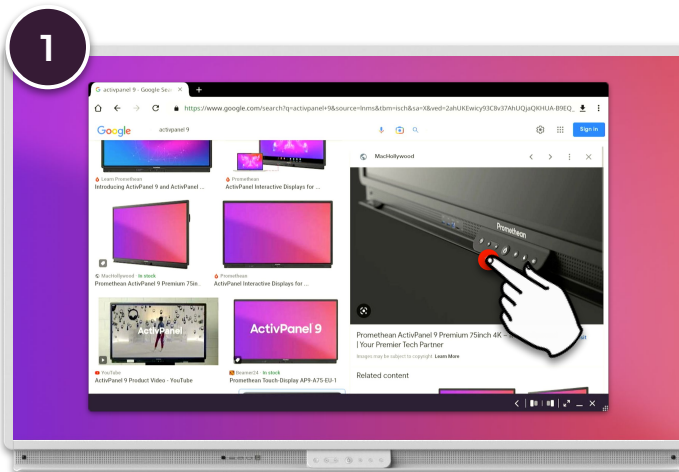

IMPORTEER AFBEELDING VAN CHROMIUM NAAR WHITEBOARD

Leer hoe u een afbeelding importeert vanuit de Chromium-browser naar de Whiteboard-app.

Afbeelding importeren uit Chromium

Als alternatief voor Screen Capture kunt u afbeeldingen rechtstreeks vanuit de Chromium-browser importeren in de Whiteboard-app.

1 Zoek de afbeelding die u wilt importeren in de Chromium-browser. Houd het afbeeldingsvoorbeeld ingedrukt om contextuele opties weer te geven.

2 Selecteer Afbeelding delen en vervolgens Afbeelding importeren.