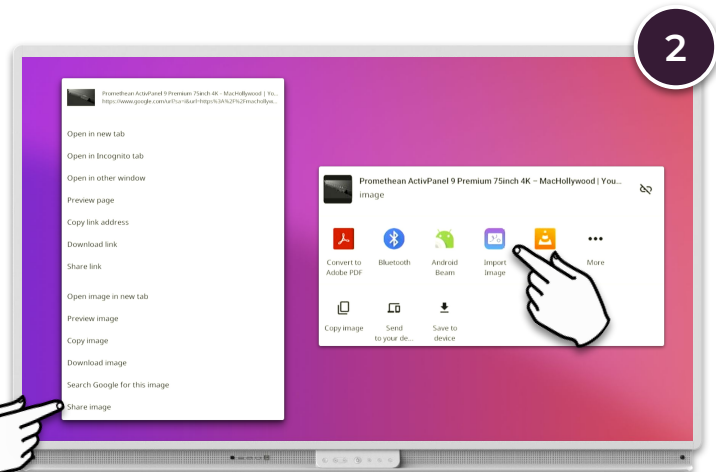

IMPORTEER AFBEELDING VAN CHROMIUM NAAR WHITEBOARD

Leer hoe u een afbeelding importeert vanuit de Chromium-browser naar de Whiteboard-app.

Afbeelding importeren uit Chromium

Als alternatief voor Screen Capture kunt u afbeeldingen rechtstreeks vanuit de Chromium-browser importeren in de Whiteboard-app.

1 Zoek de afbeelding die u wilt importeren in de Chromium-browser. Houd het afbeeldingsvoorbeeld ingedrukt om contextuele opties weer te geven.

2 Selecteer Afbeelding delen en vervolgens Afbeelding importeren.

3 De afbeelding wordt automatisch naar de Whiteboard-app gekopieerd.

 Be aware of copyright laws, when using images from the Internet.