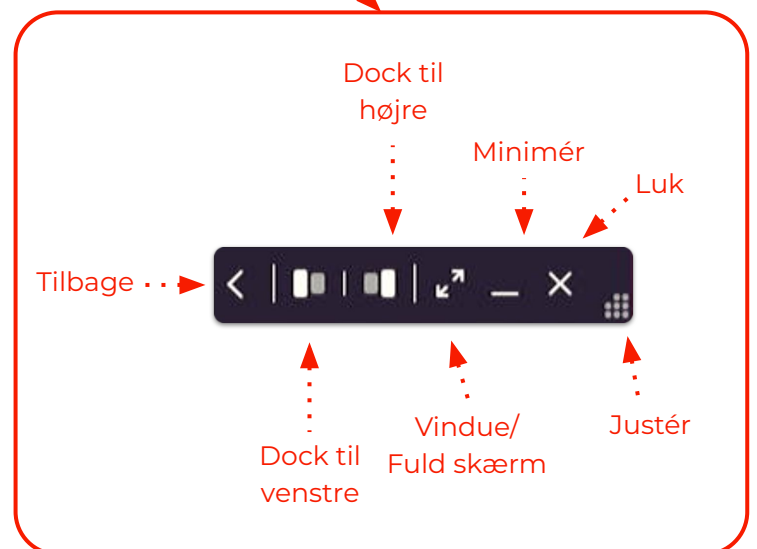

VINDUER OG SKÆRM-SPLITNING

Her kan du se, hvordan du kan arbejde med flere apps og vinduer samtidigt.

Vinduer og skærm-splitning

ActivPanels forudinstallerede undervisnings-apps kører i separate vinduer. Det gør det let at organisere pladsen, så du kan arbejde med flere apps samtidig.

Brug **tilbage**-knappen, for at gå til forrige vindue.

Brug knapperne **dock til venstre** og **dock til højre**, for at splitte skærmen mellem to vinduer.

Tryk på **dobbeltpilen**, for at vise app'en i fuld skærm eller som et vindue.

Tryk på **minimér**, for at skjule app'en uden at lukke den.

 I Chromium browseren kan du have to vinduer åbne samtidigt og f.eks. splitte skærmen mellem dem.