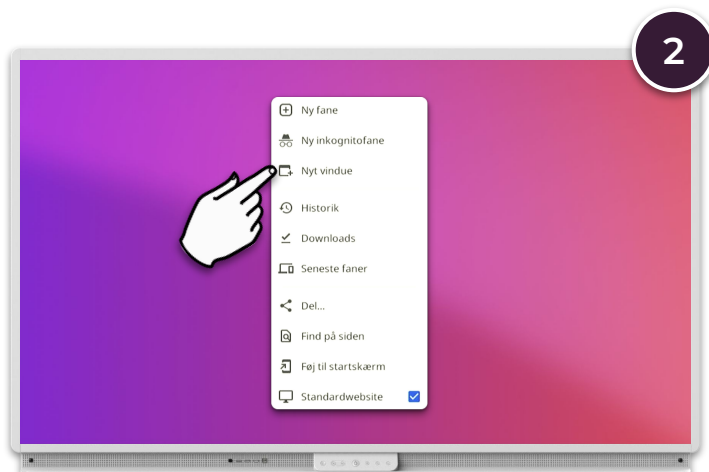

ÅBNE ET EKSTRA BROWSERVINDUE

Her kan du lære, hvordan du kan åbne et ekstra vindue i Chromium browseren.

Åbne et ekstra vindue

Chromium browseren tilbyder stor fleksibilitet, ved at tillade flere åbne browservinduer samtidigt. Følg trinene herunder, for at åbne et ekstra vindue:

Fra enåben Chromium browser vælges **Kebab menuen**.

Vælg **Nyt vindue**.

Det nye vindue åbnes over det eksisterende. Brug **Vindues-værktøjerne** til at **trække** og **flytte** eller **ændre størrelse**...

... eller **fastgøre** dem til **venstre** eller **højre** (split-skærm).