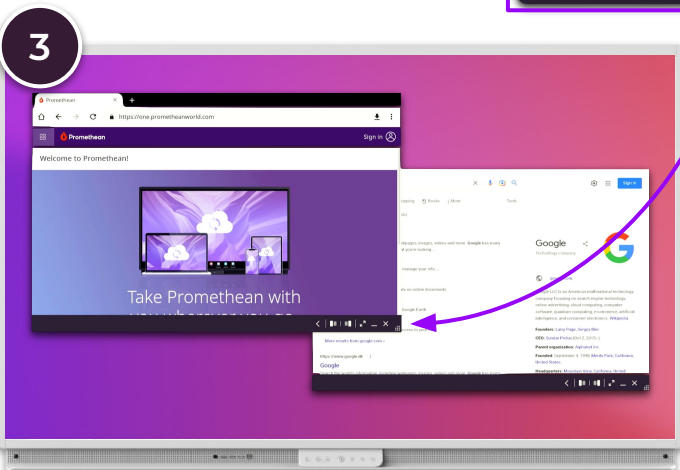

ÅBNE ET EKSTRA BROWSERVINDUE

Her kan du lære, hvordan du kan åbne et ekstra vindue i Chromium browseren.

Åbne et ekstra vindue

Chromium browseren tilbyder stor fleksibilitet, ved at tillade flere åbne browservinduer samtidigt. Følg trinene herunder, for at åbne et ekstra vindue:

Fra enåben Chromium browser vælges **Kebab menuen**.

Vælg **Nyt vindue**.

Det nye vindue åbnes over det eksisterende. Brug **Vindues-værktøjerne** til at **trække** og **flytte** eller **ændre størrelse**...

... eller **fastgøre** dem til **venstre** eller **højre** (split-skærm).