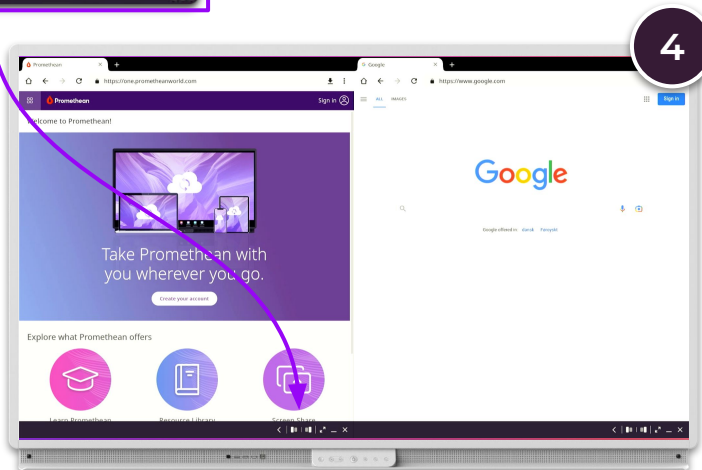

ÅBNE ET EKSTRA BROWSERVINDUE

Her kan du lære, hvordan du kan åbne et ekstra vindue i Chromium browseren.

Åbne et ekstra vindue

Chromium browseren tilbyder stor fleksibilitet, ved at tillade flere åbne browservinduer samtidigt. Følg trinene herunder, for at åbne et ekstra vindue:

Fra enåben Chromium browser vælges **Kebab menuen**.

Vælg **Nyt vindue**.

Det nye vindue åbnes over det eksisterende. Brug **Vindues-værktøjerne** til at **trække** og **flytte** eller **ændre størrelse**...