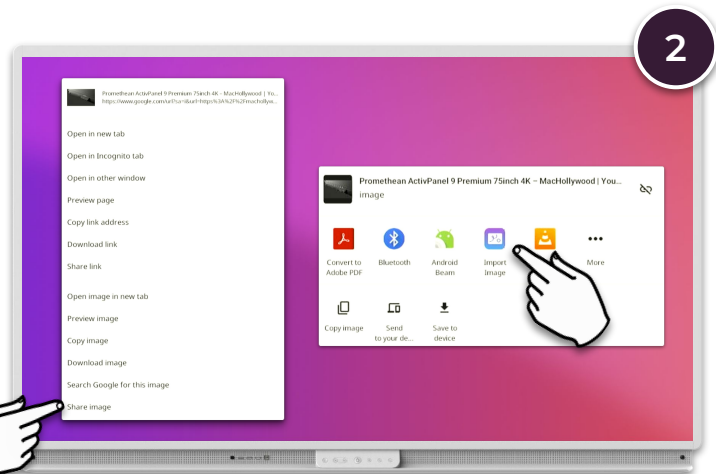

Inserarea unei imagini din Chromium

Aflați cum să importați o imagine din browserul Chromium în aplicația Whiteboard.

Importați imaginea din Chromium

Ca alternativă la **Captură ecran**, puteți importa imagini din **browserul Chromium** direct în aplicația **Whiteboard**.

Găsiți imaginea pe care doriți să o importați în browserul Chromium. **Țineți apăsat** pe previzualizarea imaginii pentru a afișa opțiunile contextuale.

Selectați **Partajați imaginea** și apoi **Importați imaginea**